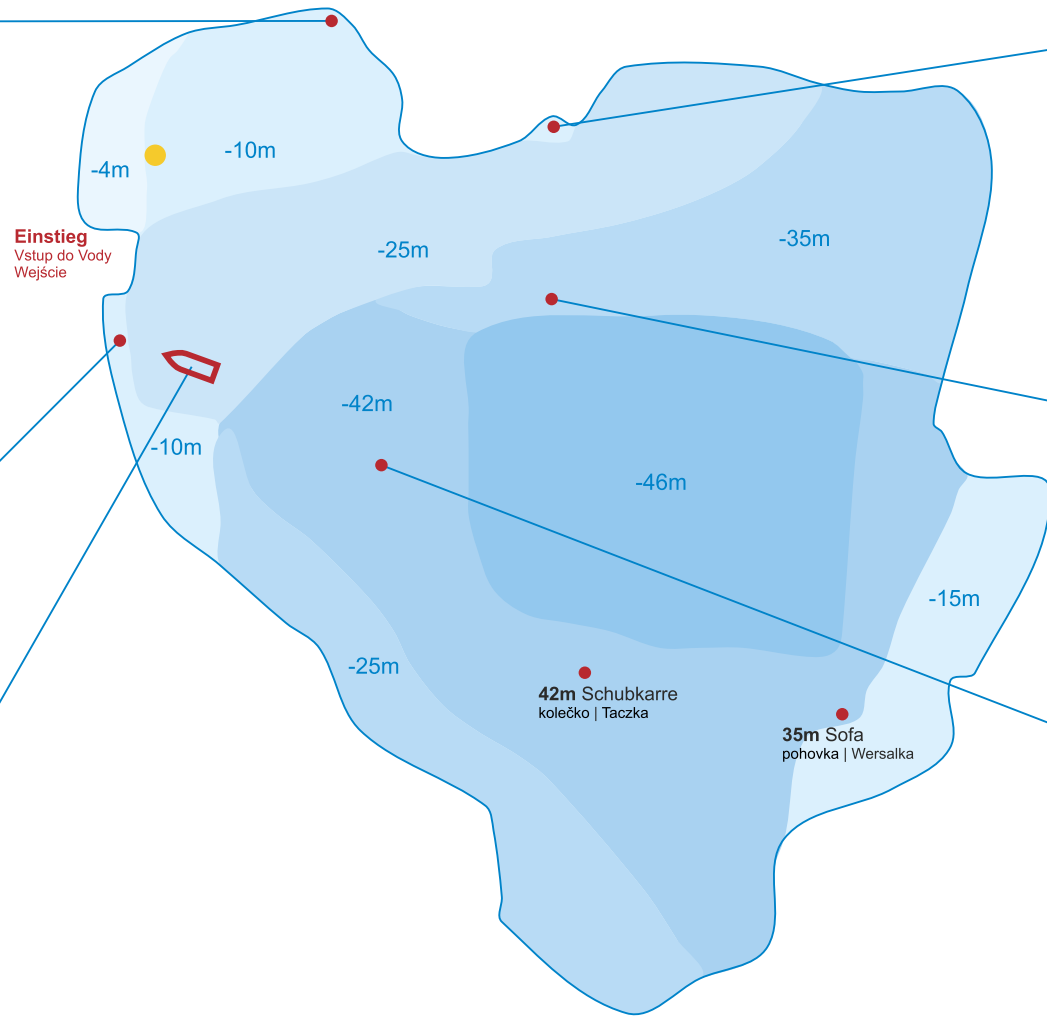

Prelleseee

-5m Saugrohr | Potrobý | Rura ssąca
Foto: Peter Coors

-15m Wagenrad | Kolo vozidla | Kolo Wagonu
Foto: Roy Wieland

-20m Wrack | Vrak Lodi | Wrak
Foto: Falk Wieland

-7m Teddy-Family

-35m Ayers Rock
Foto: Peter Coors

-41m Grundbuch | Kniha Náústév | Księga gruntowa
Foto: Roy Wieland